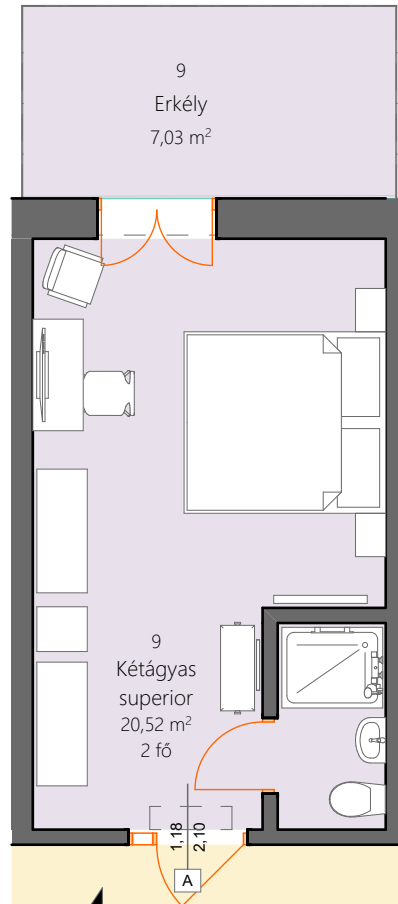

Szoba alaprajzi nézet

Helyiséglista		
	Helyiség neve	Terület
9	Erkély	7,03
	Kétágyas superior	20,52
		27,55 m ²

9. szoba - Kétágyas superior, erkéllyel, dunai fekvés